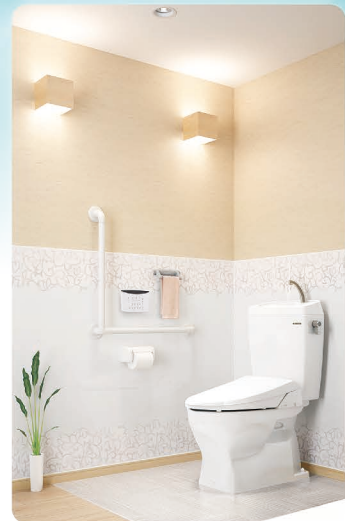

TOTO タイモニ F

108,000円(税込)