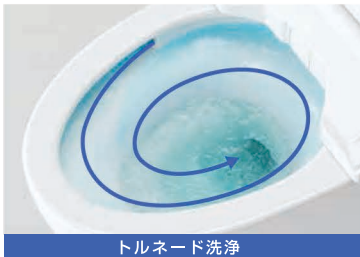

パック内容

LED人感センサー付照明

二連紙巻

壁・天井:クロス貼り替え

床:CF貼り替え

※現場によって対応できない場合もあります。

TOTO

ウォッシュレット一体形便器(タンクレストイレ)

ハイグレードパック

NEOREST 390,000円(税込)

TOTO

スタンダードパック

ピュアレストQR 260,000円(税込)

清潔機能

渦を巻くようなトルネード水流でパワフルに洗浄。

トルネード洗浄

トルネード洗浄

渦を巻くようなトルネード水流が、少ない水を有効に使って、しつこい汚れも効率よく洗浄。便器ポウル面をまんべんなく、しっかり洗います。

清掃機能

汚れがたまるフチ裏をなくしました。(特許 3578169)

フチなし形状便器

フチなし形状

※写真はイメージです。機種によって形状が異なります。

お掃除のしやすさを究めたTOTO独自のデザイン。奥までぐるーっとフチがないから、サッとひとふき、お掃除ラクラクです。