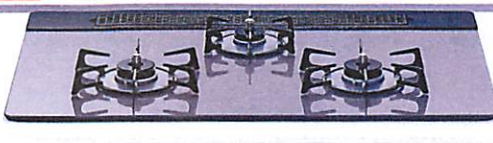

Rinnai ガスコンロ ベイズ

- 左右強火力 ガラストップ レンジフード連動 水なし両面焼グリル
- 5台限定 **ワイド幅75cmタイプ** RHS71W25L10R-STW 希望小売価格 ¥110,000 (税抜) **¥79,000** (税抜)
- 5台限定 **標準幅60cmタイプ** RHS31W25L10R-STW 希望小売価格 ¥105,000 (税抜) **¥77,000** (税抜)