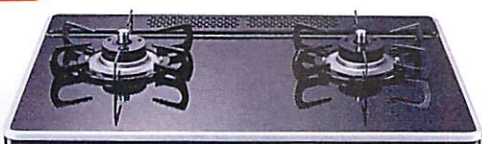

たこやき
プレゼント!!

※数に限りがあります

あらしのあつめ
サンリンリフォーム

サンリン株式会社
イナガフ支店

0120-09-5251
〒396-0001 伊那市瑞穂275

LOOK 圧倒的価格破壊

NORITZ ガスコンロ ピアット

- 左右強火力 ガラストップ レンジフード連動 水なし両面焼グリル
- 5台限定 **ワイド幅75cmタイプ** N3WP2PWASYWHES 希望小売価格 ¥106,000 (税抜) **¥69,000** (税抜)
- 5台限定 **標準幅60cmタイプ** N3WP1PWASYWHES 希望小売価格 ¥101,000 (税抜) **¥67,000** (税抜)

Paloma ガスコンロ Sシリーズ

- 右強火力 左強火力 各5台限定
- ガラストップ 水なし両面焼グリル
- 標準幅60cmタイプ PA-63WCK-R/L 希望小売価格 ¥84,800 (税抜) **¥33,000** (税抜)

Rinnai ガスコンロ ベイズ

- 左右強火力 ガラストップ レンジフード連動 水なし両面焼グリル
- 5台限定 **ワイド幅75cmタイプ** RHS71W25L10R-STW 希望小売価格 ¥110,000 (税抜) **¥79,000** (税抜)
- 5台限定 **標準幅60cmタイプ** RHS31W25L10R-STW 希望小売価格 ¥105,000 (税抜) **¥77,000** (税抜)