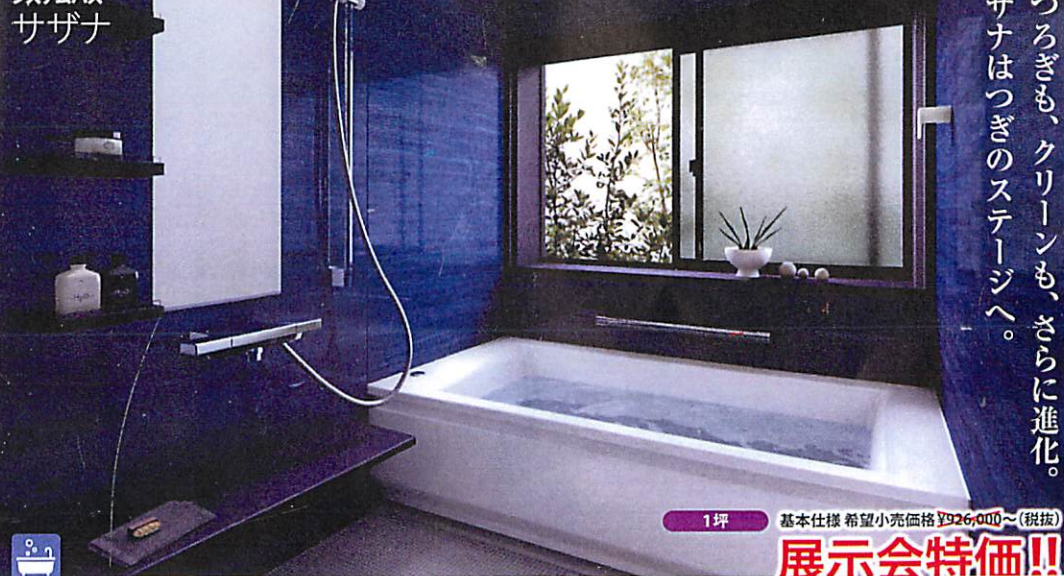

全自動おそうじトイレ
アラウーノ
SII

希望小売価格
¥196,000~(税抜)

TOTO

ホワイトウッド調でまとめた
穏やかな空間に
洗練されたデザインの
ネオレストA日タイプをあわせて
上質な印象でくつろぎを生む
レストルームです。

ネオレストA
日タイプ

希望小売価格
¥264,000~(税抜)

Panasonic

 システムバス レクラス

バスルームを、心と身体の
「コンディショニング空間」に。

1.25坪 基本仕様 希望小売価格 ¥1,326,000~(税抜)
展示会特価!!

タカラ

 システムバス ミーナ

充実の基本性能と
お求めやすさを両立。
シンプルながらも
洗練されたデザインが魅力です。

1.25坪 基本仕様 希望小売価格 ¥419,000~(税抜)
展示会特価!!

TOTO

 システムバス サザナ

くつろぎも、クリーンも、さらに進化。
サザナはつぎのステージへ。

1坪 基本仕様 希望小売価格 ¥926,000~(税抜)
展示会特価!!

洗面台 ティアリス

間口75cm
ミラー: M-751WAMW
化粧台: BAMH752NMCWN
希望小売価格
¥220,000~(税抜)

洗面台 キューボ

間口75cm
希望小売価格
¥175,000~(税抜)

NORITZ