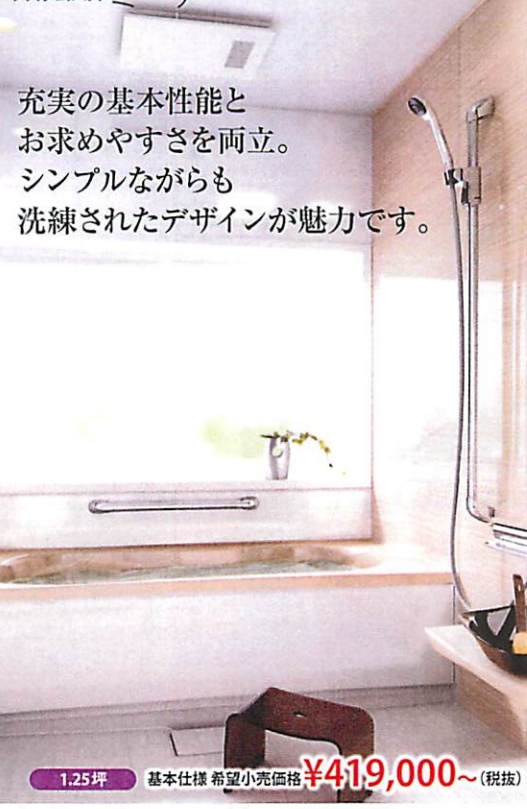

全自動おそうじトイレ
アラウーノ
SII

希望小売価格
¥196,000~(税抜)

TOTO

ホワイトウッド調でまとめた
穏やかな空間に
洗練されたデザインの
ネオレストA日タイプをあわせて
上質な印象でくつろぎを生む
レストルームです。

ネオレストA
日タイプ

希望小売価格
¥264,000~(税抜)

Panasonic

 システムバス レクラス

バスルームを、心と身体の
「コンディショニング空間」に。

1.25坪 基本仕様 希望小売価格 ¥1,326,000~(税抜)
展示会特価!!

タカラ

 システムバス ミーナ

充実の基本性能と
お求めやすさを両立。
シンプルながらも
洗練されたデザインが魅力です。

1.25坪 基本仕様 希望小売価格 ¥419,000~(税抜)
展示会特価!!

TOTO

 システムバス サザナ

くつろぎも、クリーンも、さらに進化。
サザナはつぎのステージへ。

1坪 基本仕様 希望小売価格 ¥926,000~(税抜)
展示会特価!!

洗面台 ティアリス

間口75cm
ミラー: M-751WAMW
化粧台: BAMH752NMCWN
希望小売価格
¥220,000~(税抜)

洗面台 キューボ

間口75cm
希望小売価格
¥175,000~(税抜)

NORITZ