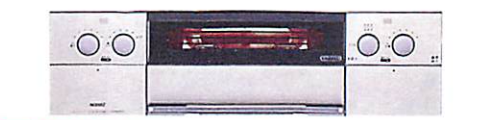

たこやき
プレゼント!!

※数に限りがあります

あらしのあつめ
サンリンリフォーム

サンリン株式会社
イナガフ支店

0120-09-5251
〒396-0001 伊那市瑞穂275

LOOK 圧倒的価格破壊

NORITZ ガスコンロ ピアット

- 左右強火力 ガラストップ レンジフード連動 水なし両面焼グリル
- 5台限定 **ワイド幅75cmタイプ** N3WP2PWASYWHES 希望小売価格 ¥106,000 (税抜) **¥69,000** (税抜)
- 5台限定 **標準幅60cmタイプ** N3WP1PWASYWHES 希望小売価格 ¥101,000 (税抜) **¥67,000** (税抜)