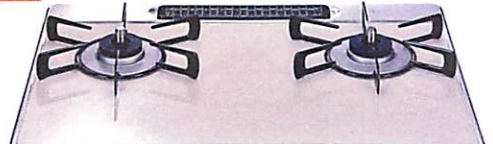

Rinnai ガスコンロ ラクシエ

- 右強火力 左強火力 各5台限定
- パールクリスタルトップ 水なし両面焼グリル
- 標準幅60cmタイプ RTS65AWK14R-CL/CR 希望小売価格 ¥89,800 (税抜) **¥37,000** (税抜)

※全て工事費別途になります。

当日シミュレーションで粗品プレゼント!!
中部電力の請求書を貼り付けてください。

のりしろ