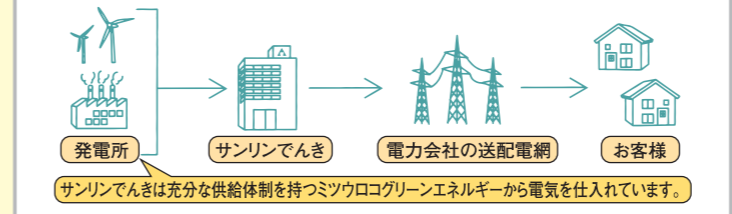

## ハイブリッド給湯・暖房システム

ハイブリッド給湯・暖房システム

### ECO ONE

電気×ガスのハイブリッド給湯・暖房システムECO ONEは、暮らしの時間帯や用途に合わせて電気のヒートポンプとガスのエコジョーズを最適に使い分けず。

## サンリンでんき

エネルギーの総合商社として歩んできたサンリンの事業に、電力自由化に伴い“電気”が加わりました

**電力の自由化とは** 電気事業法の改正により、2016年4月から電力の小売りが全面自由化され、お客様が電力会社や料金メニューを自由に選択できるようになりました。

当日、電気の検針票をお持ちいただければ  
どれほどお得になるか  
無料で試算いたします。

電気の使用量次第で  
電気代が今より  
ぐっとお得に!!