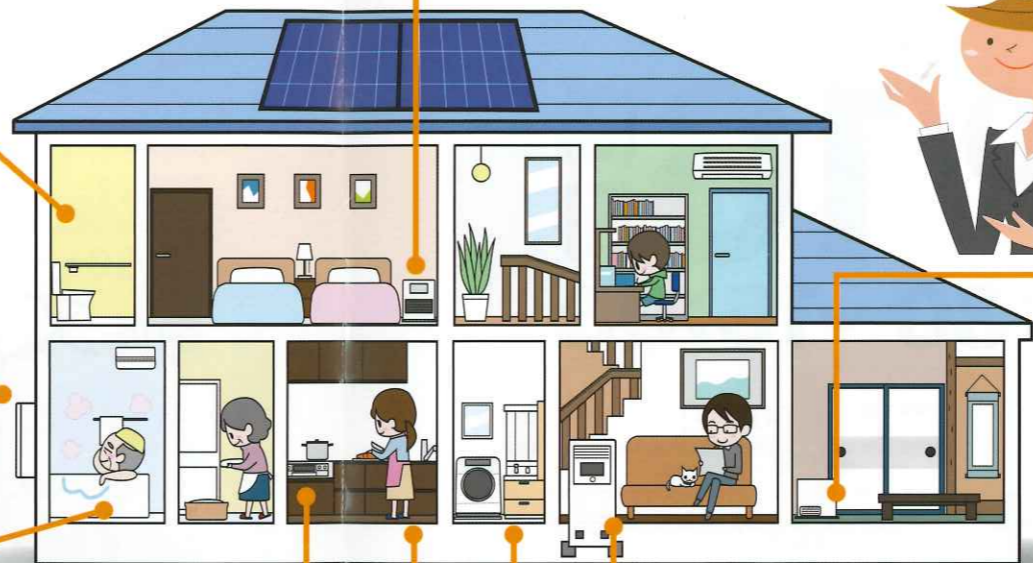

サンリンが提案する快適ライフ!

レストルーム
少ない水で、しっかり便器を洗浄。
超節水、4.8ℓ洗浄
使用しないときのムダな電力を低減。
瞬間暖房便座

工事費別

大型操作パネル、ワンタッチ eco モード
CORONA
〈木造10畳・コンクリート13畳用〉
石油ファンヒーター
FH-ST3316Y オープン価格
19,400円 税込

電源不用
停電時使用可能
親切設計
CORONA
〈木造7畳・コンクリート9畳用〉
石油反射式ストーブ
SX-2416Y オープン価格
10,500円 税込

工事費・タイマーホース別途
Rinnai
スピーディー
わずか5秒でぼかぼか。
安全
万が一を考えた安心機能。
節電
ガス暖房の活用で節電しながらあったか。

ガスファンヒーター
希望小売価格 オープン価格 SRC-362E
19,800円 税込

ガスファンヒーター お手軽レンタル
レンタル期間：11月～3月（年間500円）
レンタル対象品：リンナイ SRC-362E
※当社よりガスの供給をさせていただいているお客様のみに限ります。

1ヶ月
レンタル料
木造11畳
コンクリート14畳
100円 税込

リモコンセット
工事費別

リモコンのパネルで節約状況が見てわかる「エネルギー機能」搭載。楽しく省エネ!
エコフィール
NORITZ OTQ-C4704SAY BL
石油ふる給湯器
希望小売価格 423,360円税込
219,800円 税込

自動湯はりで止め忘れなし、熱効率UPでW省エネ。
ecoジョーズ
Rinnai RUF-E2005SAW
ガスふる給湯器
希望小売価格 339,120円税込
119,800円 税込

灯油配達 受付中!

サンダイヤ
KS3-250SJ 250ℓタイプ
オイルタンク
希望小売価格 62,640円税込
35,000円 税込

工事費別

サンリンでトータルリフォーム!!
お客様の夢をぜひお聞かせください。

台所をはじめとして、水回り関連商品には圧倒的な自信を持っております。

LIXIL
カーポートでエコライフ!

Solar panel
Carpport

カーポート+ソーラーパネル
フラットの上に遮るものがない
カーポートの屋根は
ソーラーパネルの設置に適したスペース!!

ユニットバス
パーフェクト保温!
快適機能で1日の疲れを癒したい。

断熱窓 (オプション)
複層ガラスや樹脂サッシなど保温性に優れた断熱窓もご用意しています。

断熱風呂フタ (一部標準装備)
保温材
浴槽内の熱
保温材入りで浴槽内の熱を逃がしません。

高断熱浴槽 (一部標準装備)
お湯の熱
保温材

お湯が冷めにくいから、次に入浴する人も快適。お湯の回数も減るので経済的です。

※エロードートミーナ準りの美浴室のバスユニット(バスユニット) あるいは美浴室オプションとなります。

天井
断熱材
24mm
室外の冷気
浴室内の熱

天井もしっかり断熱。
浴室パネル
断熱材
24mm
室外の冷気
浴室内の熱

洗い場
断熱材
15mm
浴室内の熱
床下の冷気

洗い場の中も保温材でしっかり断熱。あたたまった熱を逃がしません。
※ミーナはオプションとなります。

※写真はプレテンションです。
※保温材の色はレンジャーはイメージです。

工事費別

専用バーナーで煙やニオイを焼き切ります!
熱を分散・放熱させて、表面温度の上昇を抑えます!

Rinnai RHS72W22E4RC-STW
ビルトインコンロ ガラストップ
希望小売価格 318,600円税込
169,800円 税込

ココット付属

グリル新時代! グリルがまるでオープンに!!
Rinnai RTS65AWK3R-WL,WR
テーブルコンロ クリスタルコート
希望小売価格 96,984円税込
50,000円 税込

あなたの生活にピッタリな洗面所を選ぼう

料理を楽しむ**システムキッチン**

スマートHEMS*に対応。
停電時安心な**蓄電システム5kWhタイプ**が**新登場**

平成27年度補正予算
住宅省エネ
リノベーション
促進事業費補助金
対象予定